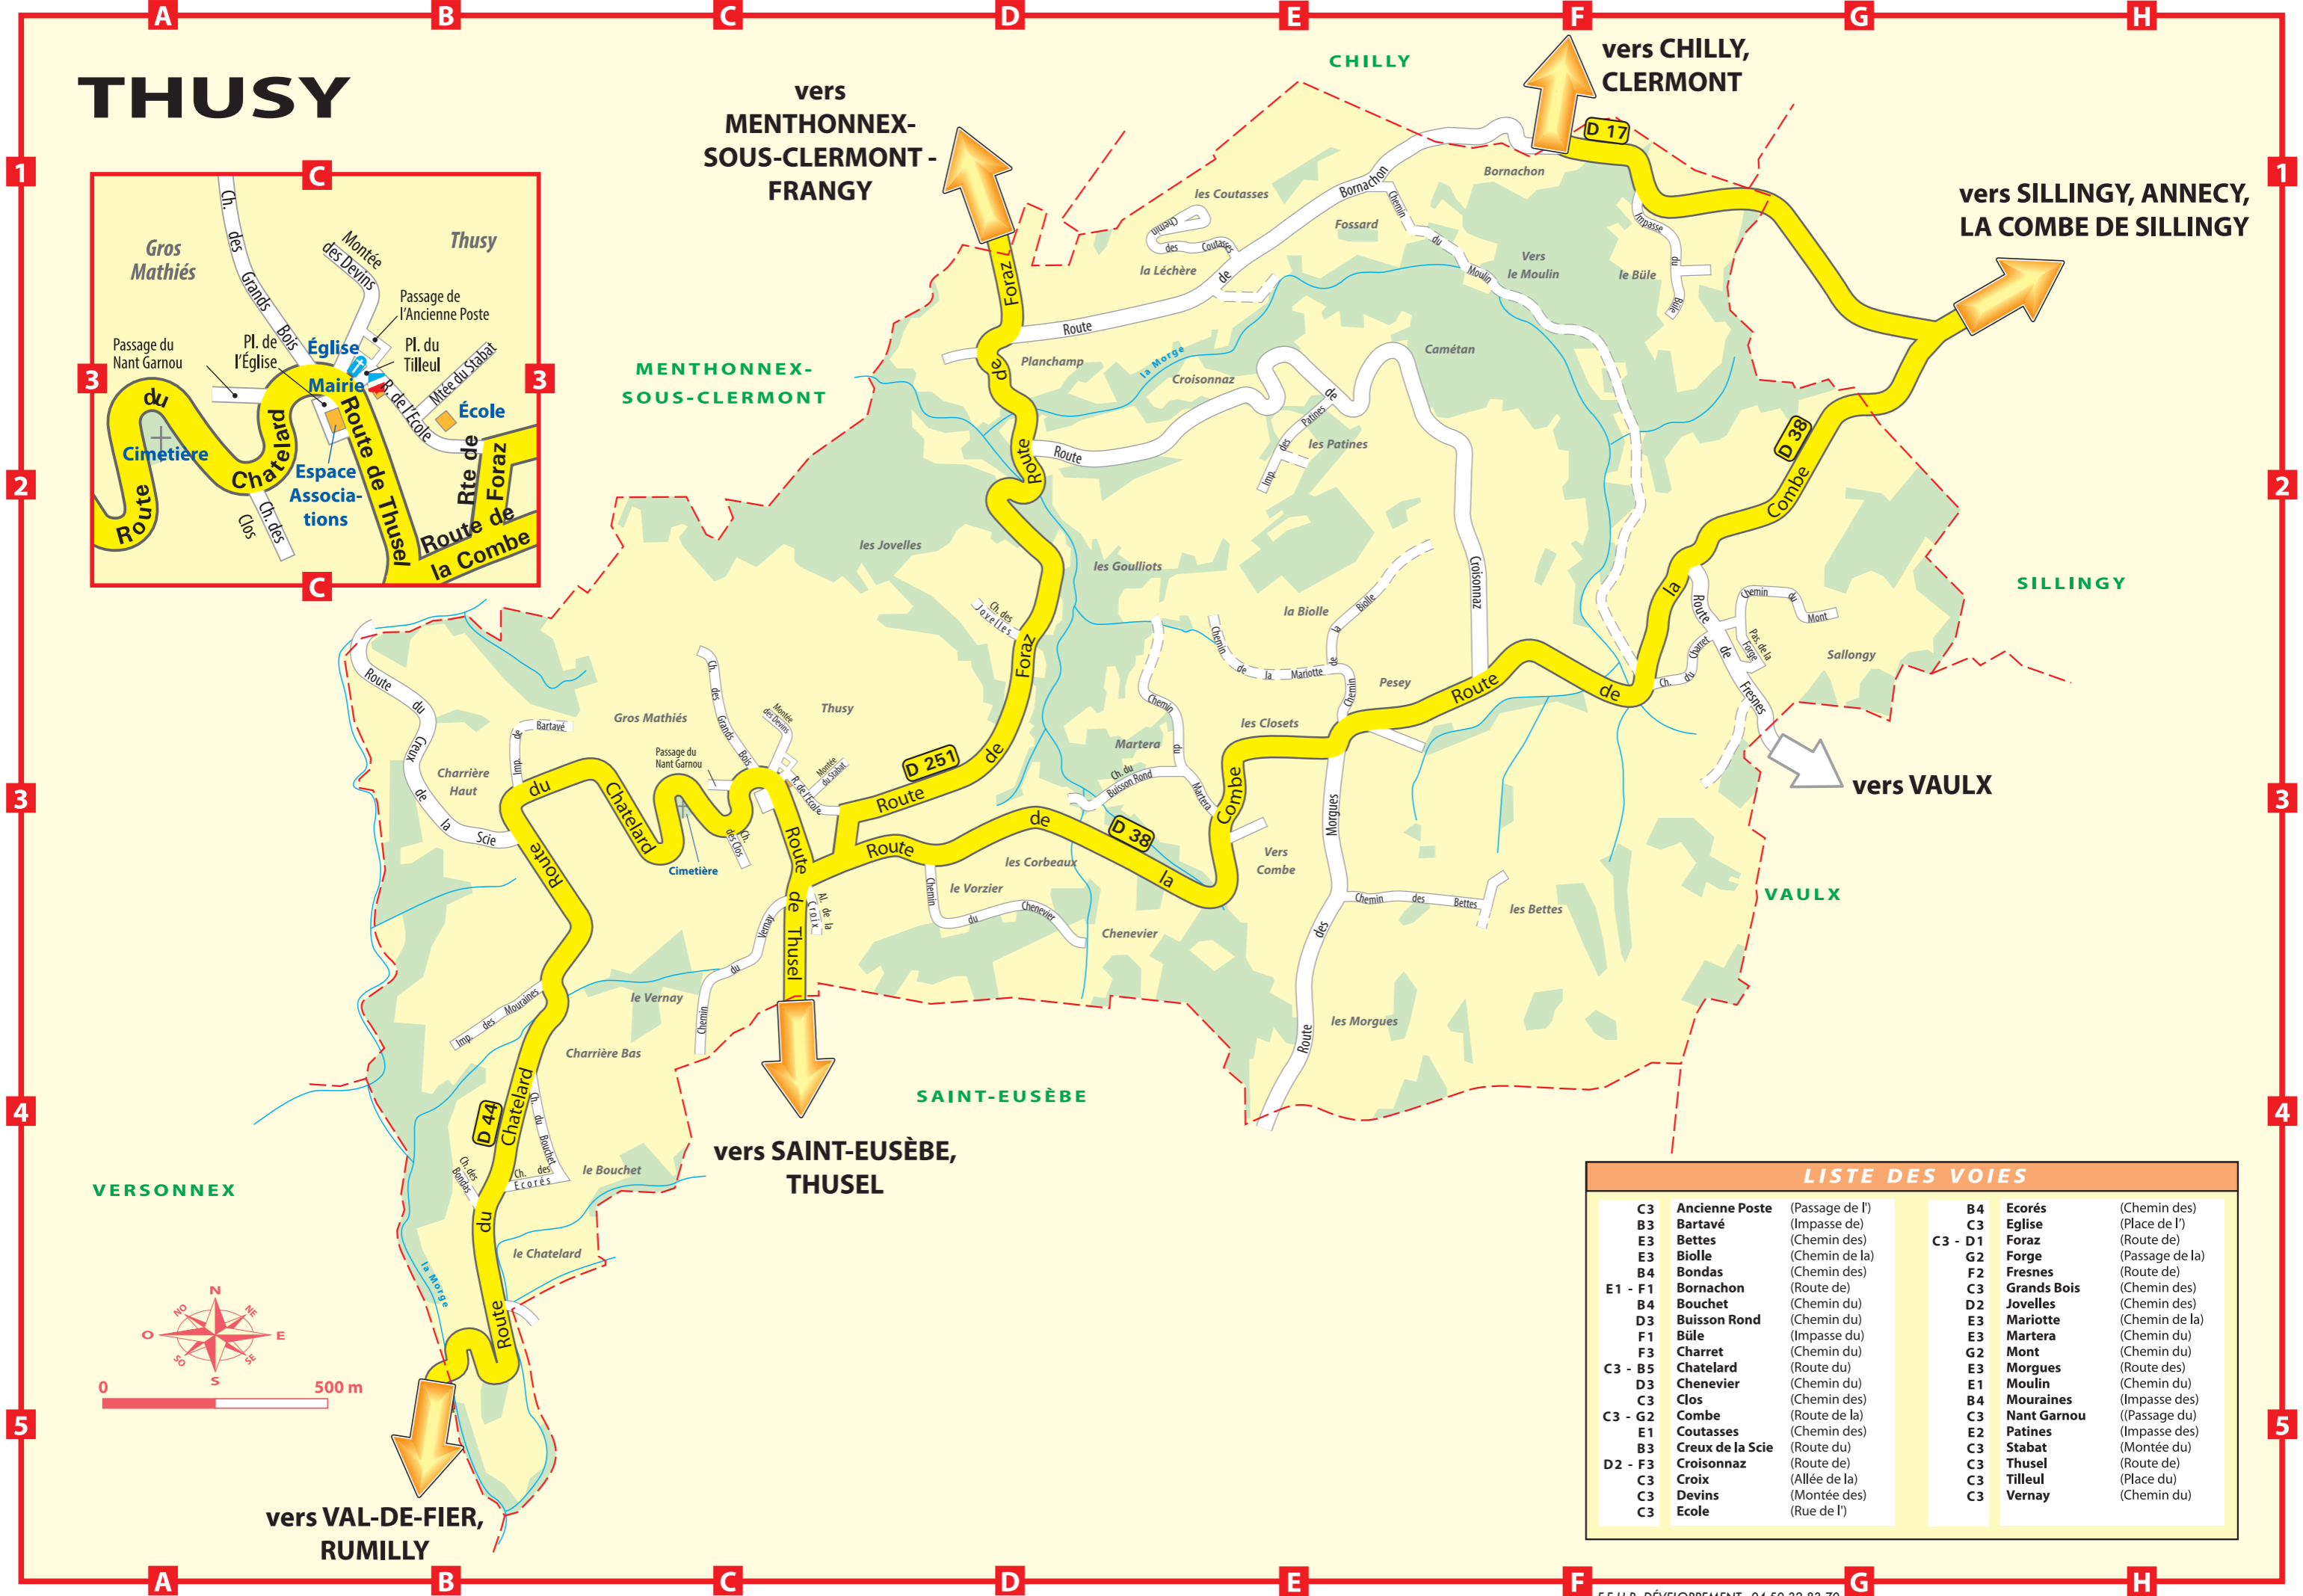

THUSY

LISTE DES VOIES

C3	Ancienne Poste	(Passage de l')	B4	Ecorés	(Chemin des)
B3	Bartavé	(Impasse de)	C3	Eglise	(Place de l')
E3	Bettes	(Chemin des)	C3 - D1	Foraz	(Route de)
E3	Biolle	(Chemin de la)	G2	Forge	(Passage de la)
B4	Bondas	(Chemin des)	F2	Fresnes	(Route de)
E1 - F1	Bornachon	(Route de)	C3	Grands Bois	(Chemin des)
B4	Bouchet	(Chemin du)	D2	Jouvelles	(Chemin des)
D3	Buisson Rond	(Chemin du)	E3	Mariotte	(Chemin de la)
F1	Bûle	(Impasse du)	E3	Martera	(Chemin du)
F3	Charret	(Chemin du)	G2	Mont	(Chemin du)
C3 - B5	Chatelard	(Route du)	E3	Morgues	(Route des)
D3	Chenevier	(Chemin du)	E1	Moulin	(Chemin du)
C3	Clos	(Chemin des)	B4	Mouraines	(Impasse des)
C3 - G2	Combe	(Route de la)	C3	Nant Garnou	((Passage du)
E1	Coutasses	(Chemin des)	E2	Patines	(Impasse des)
B3	Creux de la Scie	(Route du)	C3	Stabat	(Montée du)
D2 - F3	Croissonnaz	(Route de)	C3	Thusel	(Route de)
C3	Croix	(Allée de la)	C3	Tilleul	(Place du)
C3	Devins	(Montée des)	C3	Vernay	(Chemin du)
C3	Ecole	(Rue de l')			

0 500 m