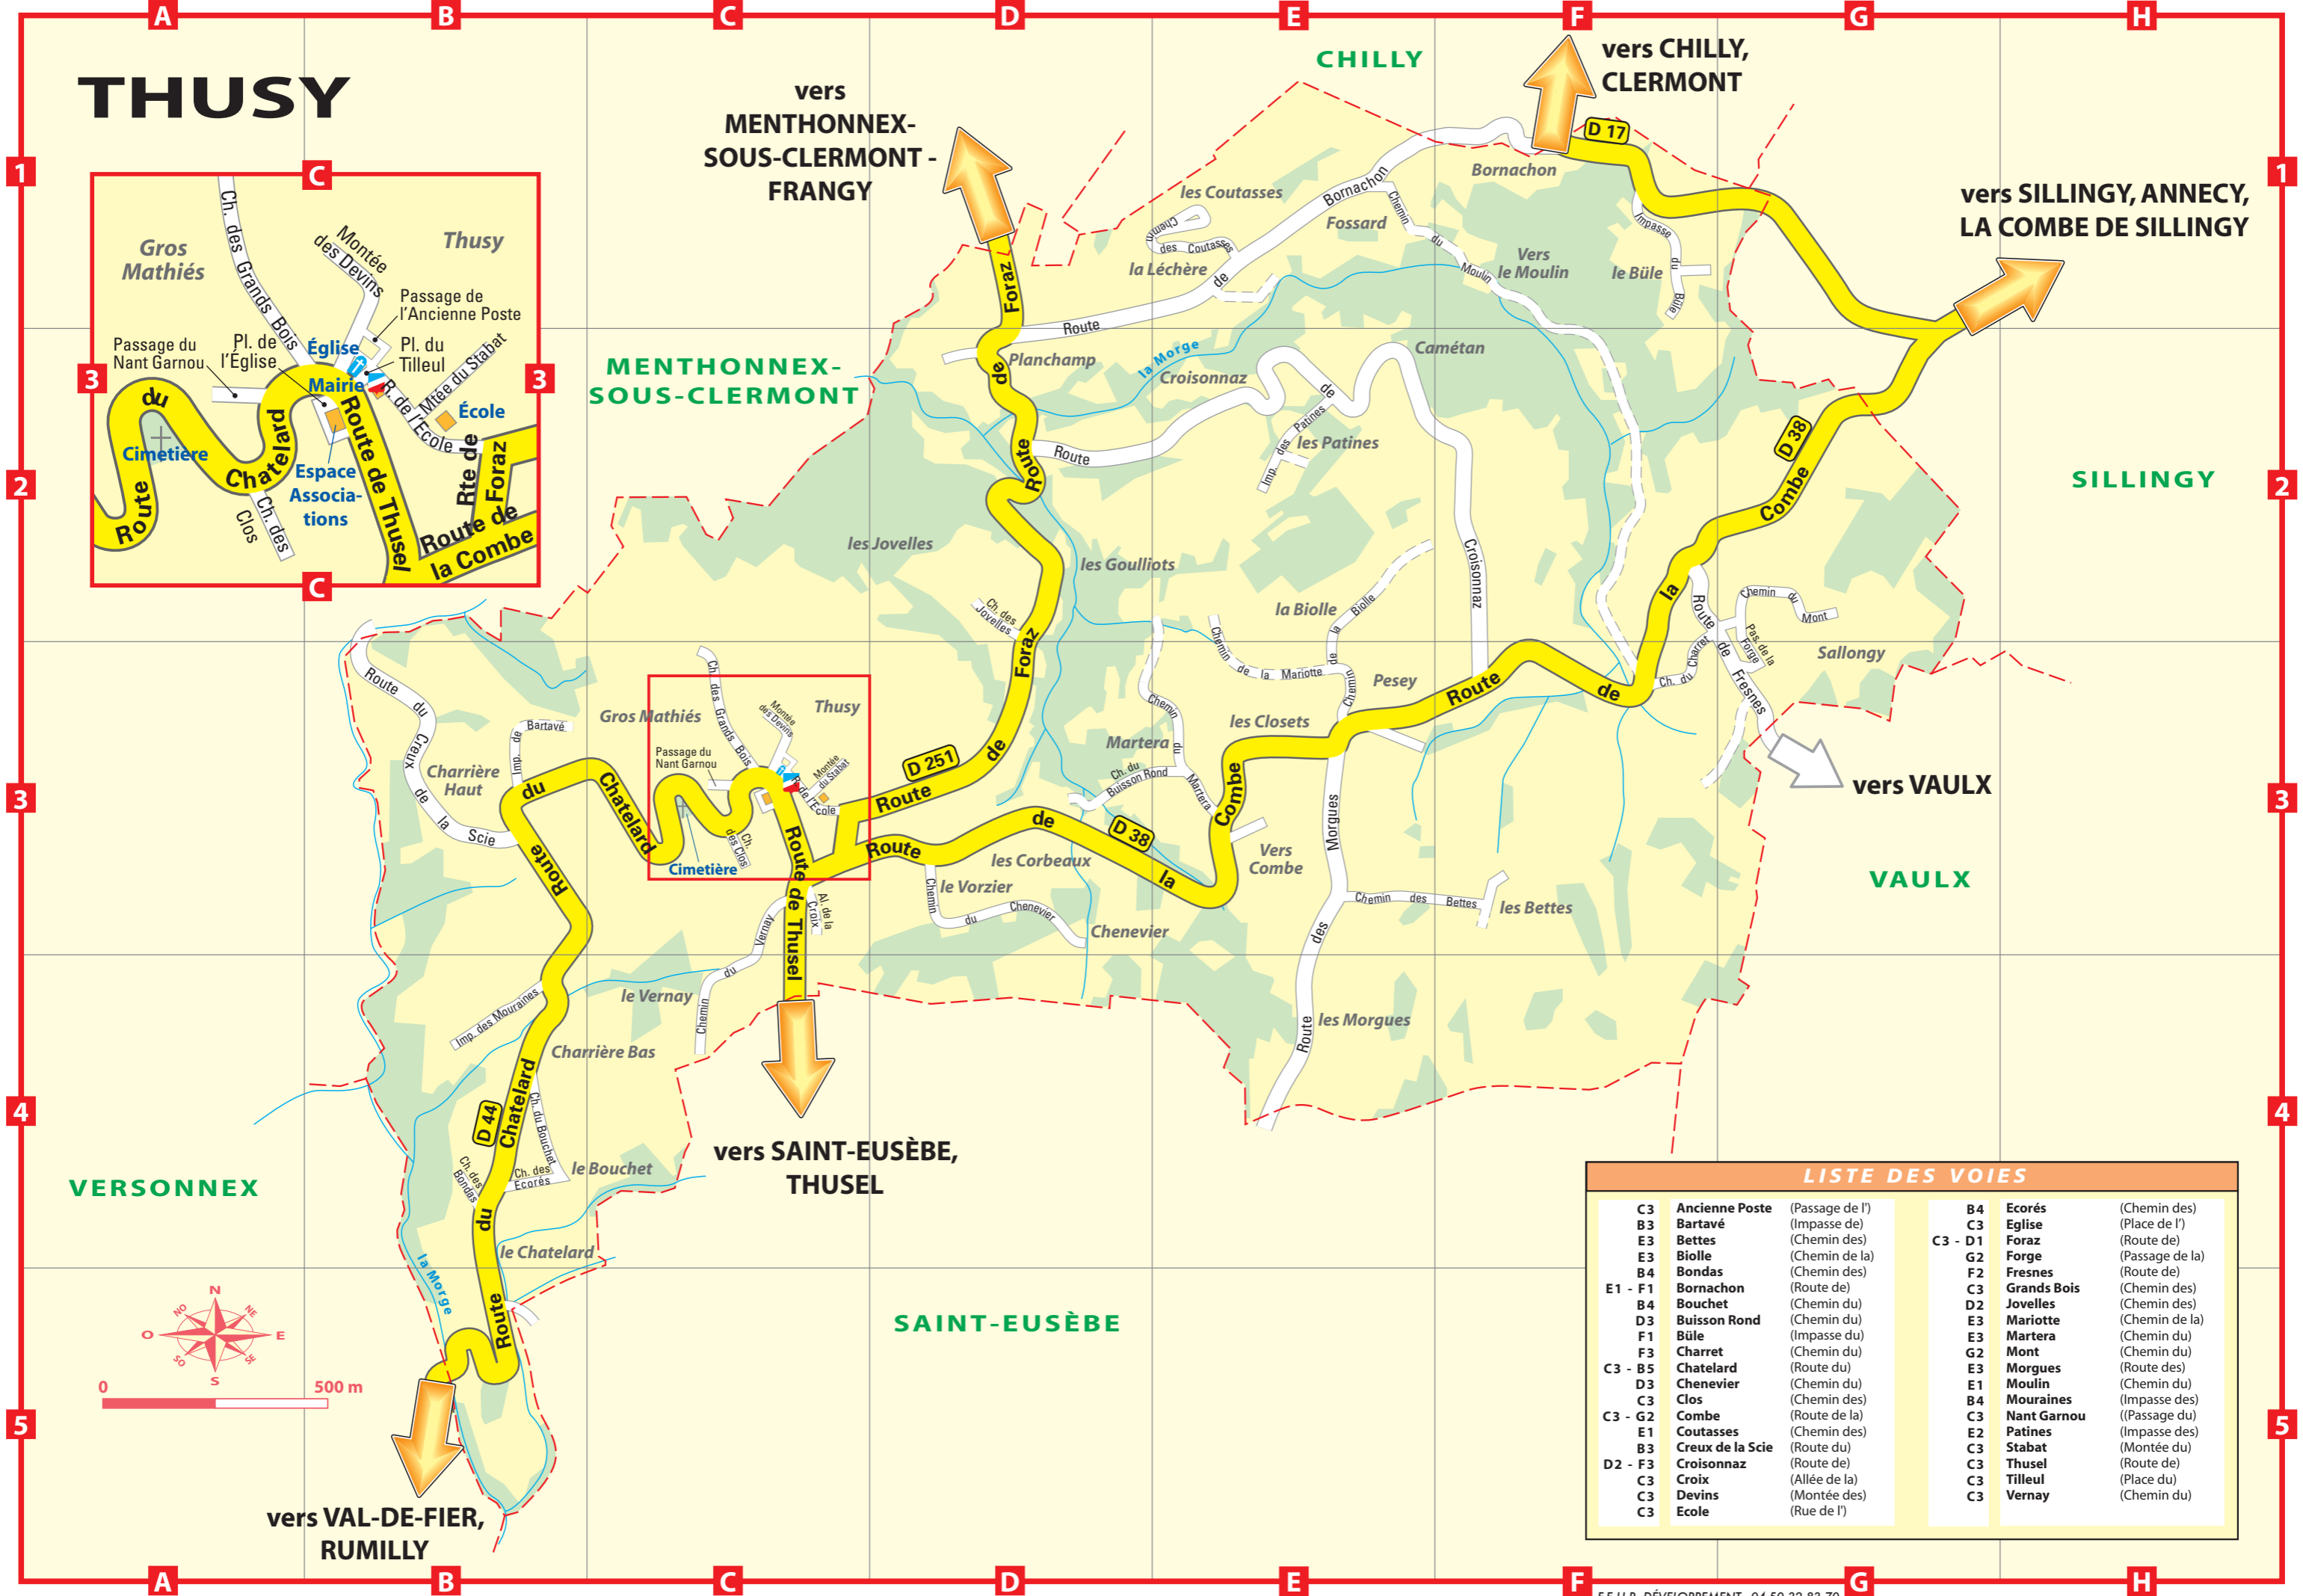

# THUSY

## LISTE DES VOIES

C3	Ancienne Poste	(Passage de l')	B4	Ecorés	(Chemin des)
B3	Bartavé	(Impasse de)	C3	Eglise	(Place de l')
E3	Bettes	(Chemin des)	C3 - D1	Foraz	(Route de)
E3	Biolle	(Chemin de la)	G2	Forge	(Passage de la)
B4	Bondas	(Chemin des)	F2	Fresnes	(Route de)
E1 - F1	Bornachon	(Route de)	C3	Grands Bois	(Chemin des)
B4	Bouchet	(Chemin du)	D2	Jovelles	(Chemin des)
D3	Buisson Rond	(Chemin du)	E3	Mariotte	(Chemin de la)
F1	Bûle	(Impasse du)	E3	Martera	(Chemin du)
F3	Charret	(Chemin du)	G2	Mont	(Chemin du)
C3 - B5	Chatelard	(Route du)	E3	Morgues	(Route des)
D3	Chenevier	(Chemin du)	E1	Moulin	(Chemin du)
C3	Clos	(Chemin des)	B4	Mouraines	(Impasse des)
C3 - G2	Combe	(Route de la)	C3	Nant Garnou	((Passage du)
E1	Coutasses	(Chemin des)	E2	Patines	(Impasse des)
B3	Creux de la Scie	(Route du)	C3	Stabat	(Montée du)
D2 - F3	Croissonnaz	(Route de)	C3	Thusel	(Route de)
C3	Croix	(Allée de la)	C3	Tilleul	(Place du)
C3	Devins	(Montée des)	C3	Vernay	(Chemin du)
C3	Ecole	(Rue de l')			

0 500 m